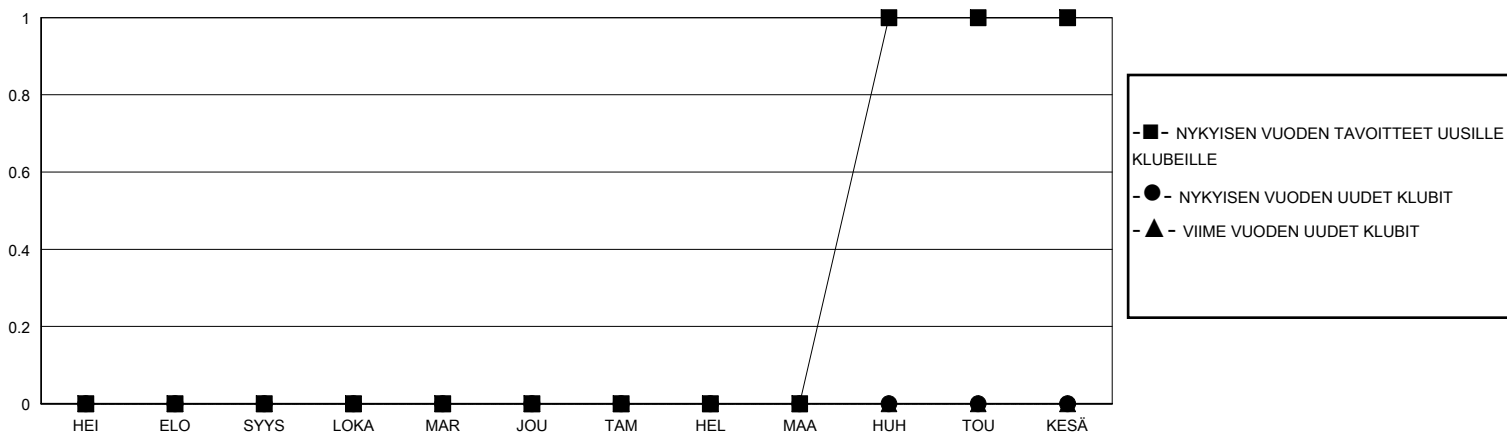

MONTHLY MEMBERSHIP PROGRESS REPORT

District 107 O

Results as of: 7/31/2024

GMT:

SIJAINTI FINLAND

GMT VAALIPIIRI

Klubit				jäsentä			
TULOKSET 2024-2025				TULOKSET 2024-2025			
NELJÄNNES	UUDEN KLUBIN TAVOITE	UUDET KLUBIT	LOPETETUT KLUBIT	NELJÄNNES	JÄSENKASVUN NETTOTAVOITE	TOTEUTUNUT JÄSENKASVU	POISTETUT JÄSENET (mukaan lukien siirrot)
HEI/ELO/SYYS	0	0	0	HEI/ELO/SYYS	1	0	1
LOKA/MAR/JOU	0	0	0	LOKA/MAR/JOU	1	0	0
TAM/HEL/MAA	0	0	0	TAM/HEL/MAA	3	0	0
HUH/TOU/KESÄ	1	0	0	HUH/TOU/KESÄ	5	0	0

TAVOITTEET JA UUDET KLUBIT, KUMULATIIVINEN

TAVOITTEET JA JÄSENET, KUMULATIIVINEN

LAKKAUTETUT KLUBIT: 0	0 CLUBS OF 50 LISÄNNYT YHDEN TAI USEAMMAN UUTTA JÄSENTÄ	SUKUPUOLIJAKAUMA
		MIES 661 (74.60%)
		NAINEN 225 (25.40%)
ERONNEET JÄSENET	KLIKKAA TÄSTÄ NÄHDÄKSESI KUMULATIIVISET JÄSENTIEDOT	PERHEJÄSENIÄ YHTEENSÄ 28
KUOLLUT 0		PERHEJÄSENET, JOTKA MAKSAVAT PUOLET JÄSENMAKSUSTA 14
KLUBI LAKKAUTETTU 0		
MUU 1		
YHTEENSÄ 1		