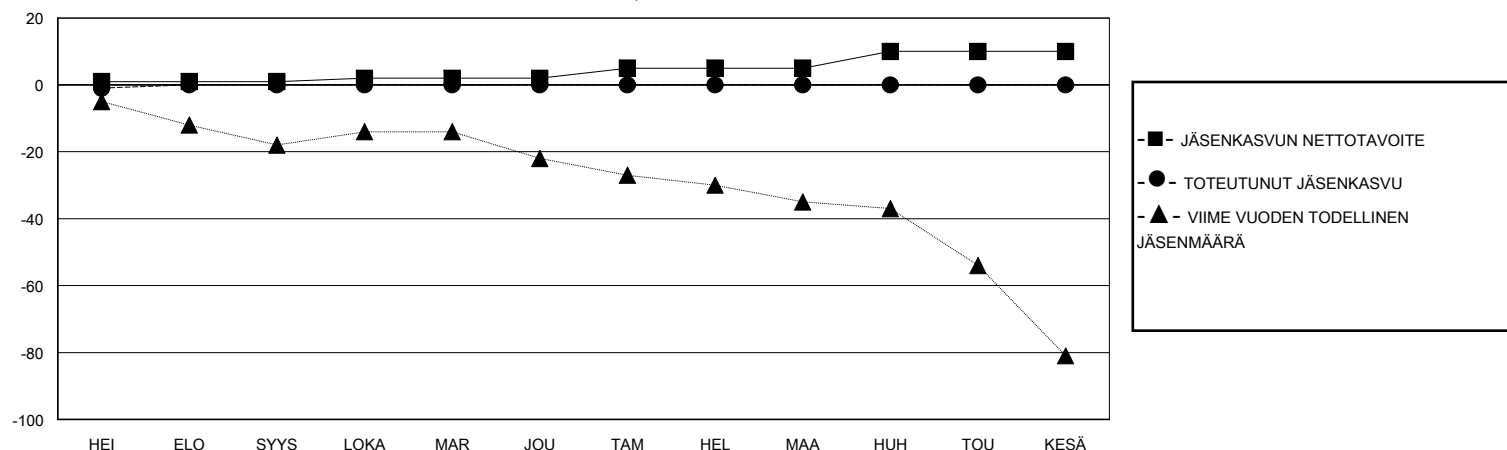

MONTHLY MEMBERSHIP PROGRESS REPORT

District 107 O

Results as of: 7/31/2024

GMT:

SIJAINTI FINLAND

GMT VAALIPIIRI

Klubit				jäsentä			
TULOKSET 2024-2025				TULOKSET 2024-2025			
NELJÄNNES	UUDEN KLUBIN TAVOITE	UUDET KLUBIT	LOPETETUT KLUBIT	NELJÄNNES	JÄSENKASVUN NETTOTAVOITE	TOTEUTUNUT JÄSENKASVU	POISTETUT JÄSENET (mukaan lukien siirrot)
HEI/ELO/SYYS	0	0	0	HEI/ELO/SYYS	1	0	1
LOKA/MAR/JOU	0	0	0	LOKA/MAR/JOU	1	0	0
TAM/HEL/MAA	0	0	0	TAM/HEL/MAA	3	0	0
HUH/TOU/KESÄ	1	0	0	HUH/TOU/KESÄ	5	0	0

TAVOITTEET JA UUDET KLUBIT, KUMULATIIVINEN

TAVOITTEET JA JÄSENET, KUMULATIIVINEN

LAKKAUTETUT KLUBIT: 0	0 CLUBS OF 50 LISÄNNYT YHDEN TAI USEAMMAN UUTTA JÄSENTÄ	SUKUPUOLIJAKAUMA
		MIES 661 (74.60%)
		NAINEN 225 (25.40%)
ERONNEET JÄSENET	KLIKKAA TÄSTÄ NÄHDÄKSESI KUMULATIIVISET JÄSENTIEDOT	PERHEJÄSENIÄ YHTEENSÄ 28
KUOLLUT 0		PERHEJÄSENET, JOTKA MAKSAVAT PUOLET JÄSENMAKSUSTA 14
KLUBI LAKKAUTETTU 0		
MUU 1		
YHTEENSÄ 1		